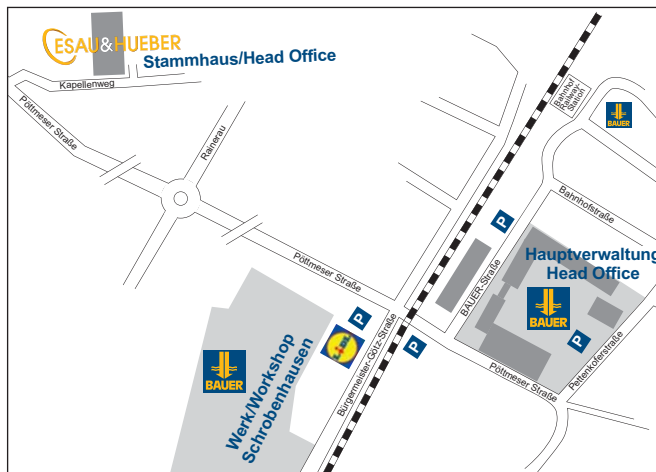

Ihr Weg zu uns

Aus Richtung Stuttgart/München.

A8, Ausfahrt Dasing auf die B300 Richtung Ingolstadt/Regensburg.

Aus Richtung Nürnberg/München.

A9, Ausfahrt Langenbruck auf die B300 Richtung Augsburg.

B300 Ausfahrt Schrobenhausen.

- Fahren Sie an der Ausfahrt links ab in die Gerolsbacher Straße.
- Folgen Sie der Vorfahrtsstraße geradeaus in die Aichacher Straße bis Sie den Kreisverkehr am Thiers-Platz erreichen.
- Verlassen Sie diesen an der 3. Ausfahrt und fahren Sie in die Hörzhausener Straße.
- Bleiben Sie auf der rechtsabbiegenden Vorfahrtsstraße und gelangen Sie in die Pöttmeser Straße.
- Folgen sie dem Straßenverlauf und biegen Sie kurz vor Ortsende rechts in den Kapellenweg.